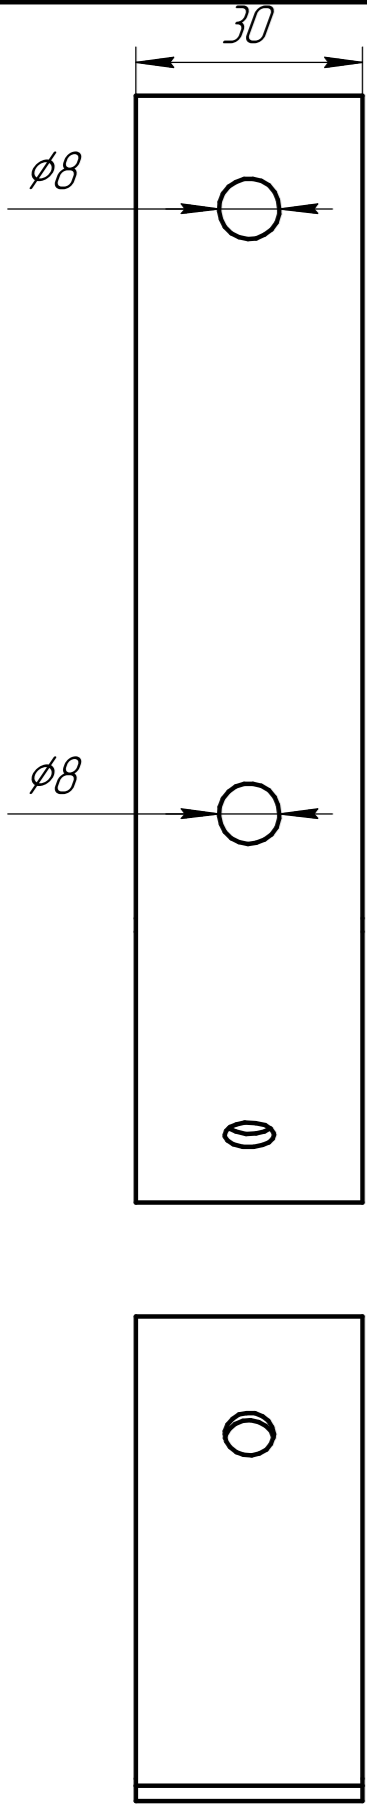

Перв. примен.					
Справ. №					
Подп. и дата					
Инв. № дцкл.					
Взам. инв. №					
Подп. и дата					
Инв. № подл.					

Изм.	Лист	№ докум.	Подп.	Дата
Разраб.		Олейников А.Н.		
Проб.				
Т.контр.				
Н.контр.				
Утв.				

ДК 810-100			Лит.	Масса	Масштаб
					1:1
Лист		Листов		1	
ТРИОД-А			Формат А3		