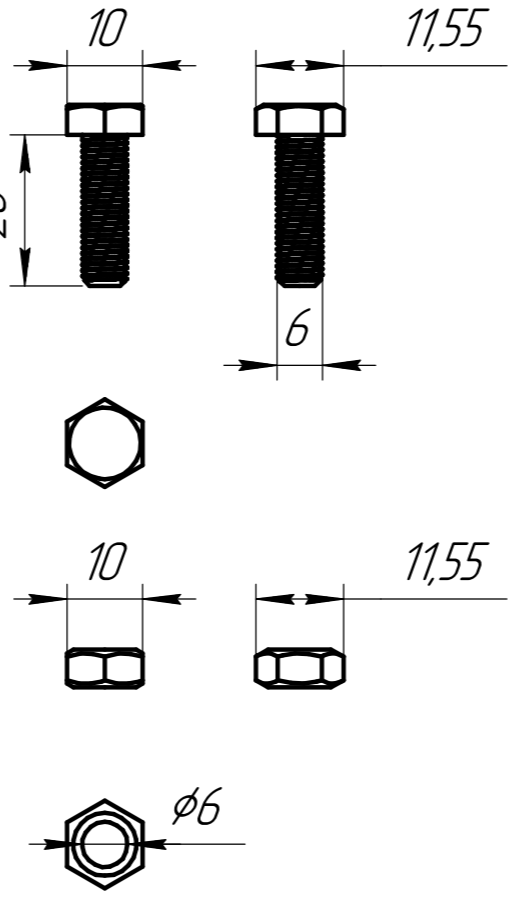

Перв. примен.					
Справ. №					
Подп. и дата					
Инв. № дцкл.					
Взам. инв. №					
Подп. и дата					
Инв. № подл.					

Изм.	Лист	№ докум.	Подп.	Дата
Разраб.		Олейников А.Н.		
Проб.				
Т.контр.				
Н.контр.				
Утв.				

ДК 810-100			Лит.	Масса	Масштаб
					1:1
Лист		Листов		1	
ТРИОД-А			Формат А3