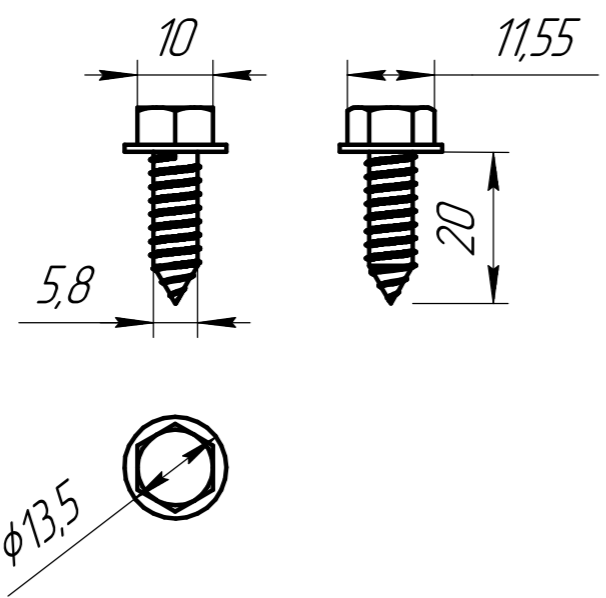

Перв. примен.					
Справ. №					
Подп. и дата					
Инв. № дцкл.					
Взам. инв. №					
Подп. и дата					
Инв. № подл.					

Изм.	Лист	№ докум.	Подп.	Дата
Разраб.		Олейников А.Н.		
Проб.				
Т.контр.				
Н.контр.				
Утв.				

ДК 810-100			Лит.	Масса	Масштаб
					1:1
Лист		Листов		1	
ТРИОД-А			Формат А3